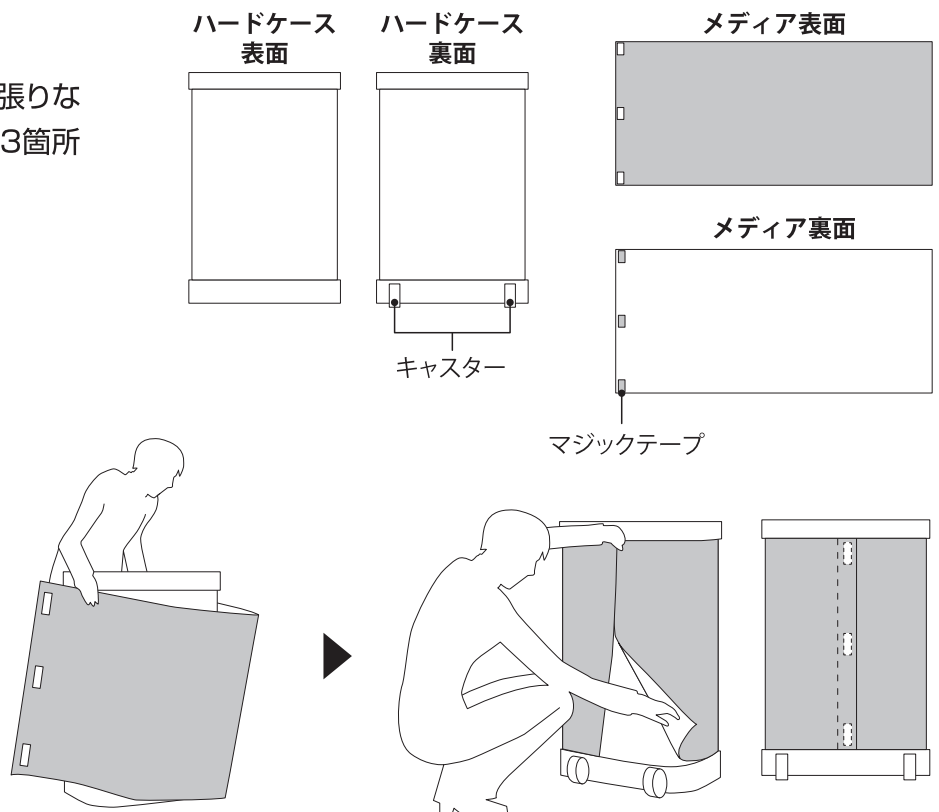

【取り扱い説明書】 ビッグハードケース

⚠️ 取り扱い上のご注意

- 屋外でのご使用は危険ですのでご使用にならないでください。また、屋内でも風が吹き込むような場所ではお使い頂けません。
- 使用中に本体のひび割れ、変形が起こった場合、破損したまま使用しないでください。また、修理・改造してのご使用は危険ですのでおやめください。
- 設計上、過度な負荷には耐える事ができません。組立・設置の際には十分ご注意ください。
- 人や物にぶつからないように、組立をする際は周囲に十分ご注意ください。(転倒や破損等によるケガ・事故につきましては、一切責任を負いかねます。)

取付方法

1 メディアの取付

メディアがたるまないよう引っ張りながら巻きつけ、マジックテープを3箇所とめます。

2 完成

⚠️ 注意事項

- メディアは丈夫な素材ですが、ハサミやカッターなどで切れるおそれがありますので、印刷面を含め、なるべく尖ったものに当たらないように注意してください。