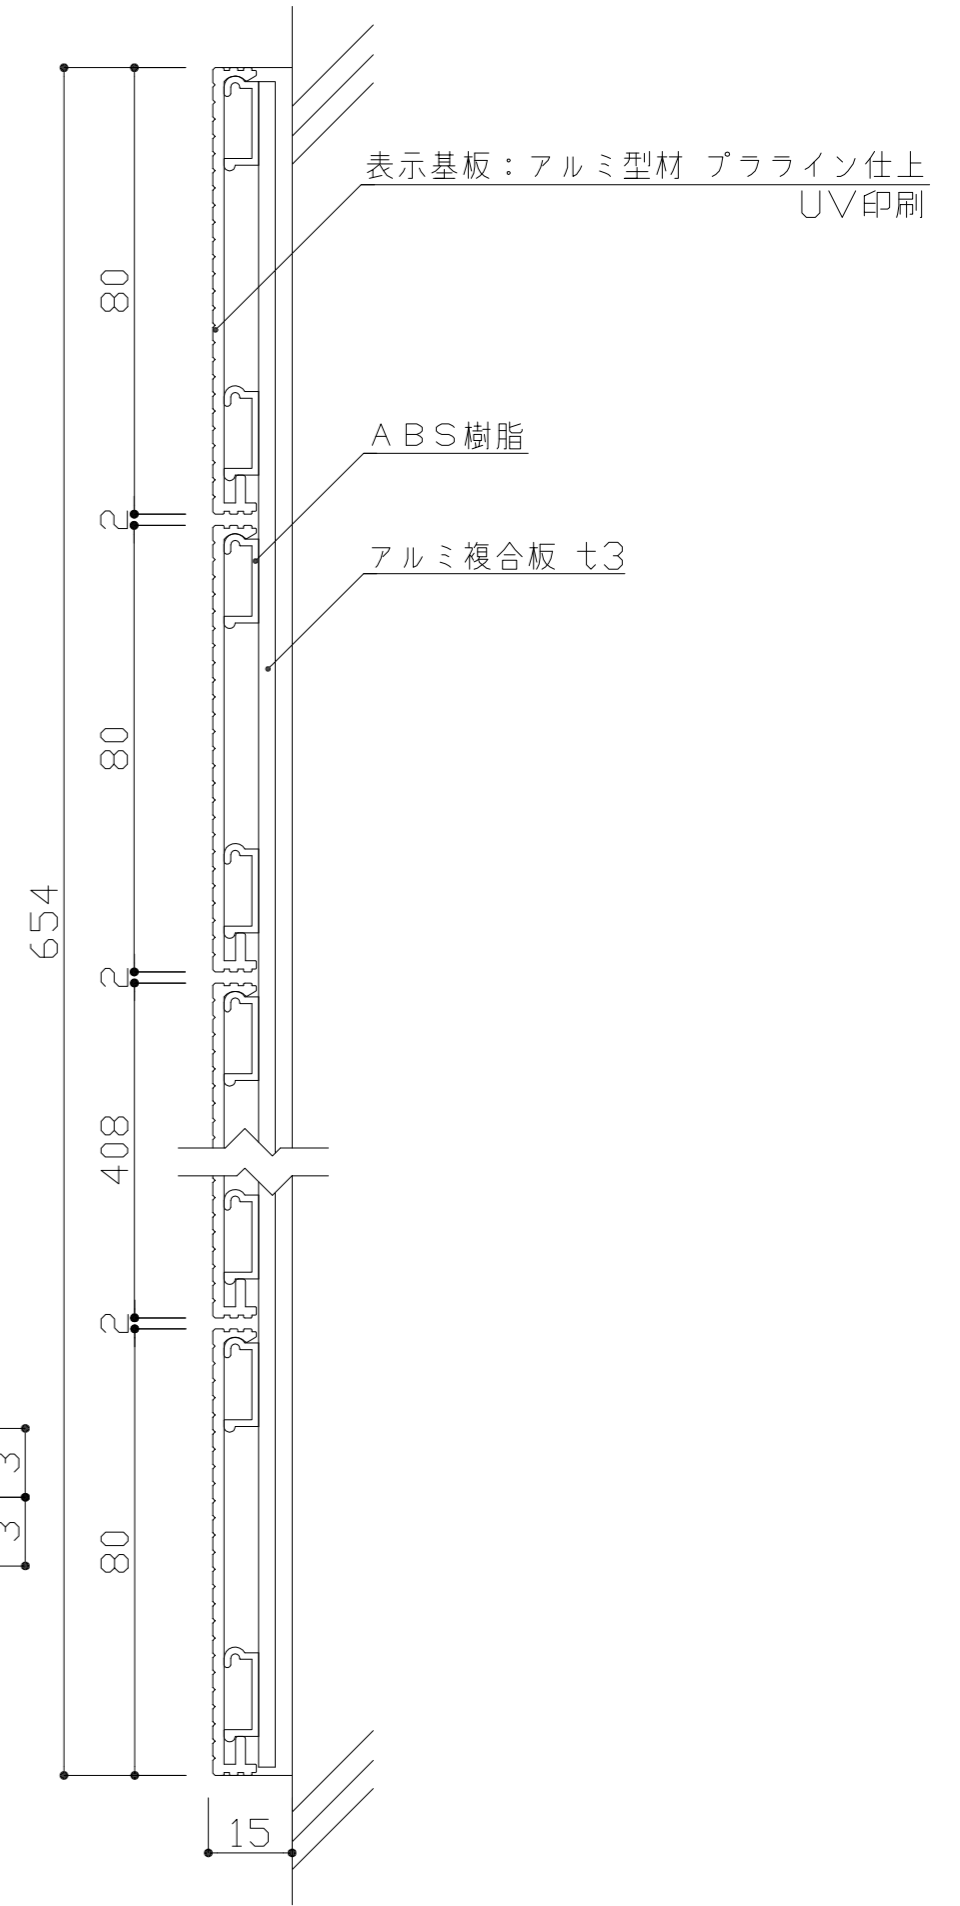

\*表示基板：プラライン仕上 部分詳細

フレーム：アルミ型材 プラライン仕上  
表示基板：アルミ型材 プラライン仕上  
表示方法：UV印刷

：	検	DATE	H27. 1. 7	SCALE	1:8, 1:2	TITLE	アルミフレーム案内板	 株式会社 フジタ	No.
：	図	DRAWING	高井		PART	PFR600-8			
：									