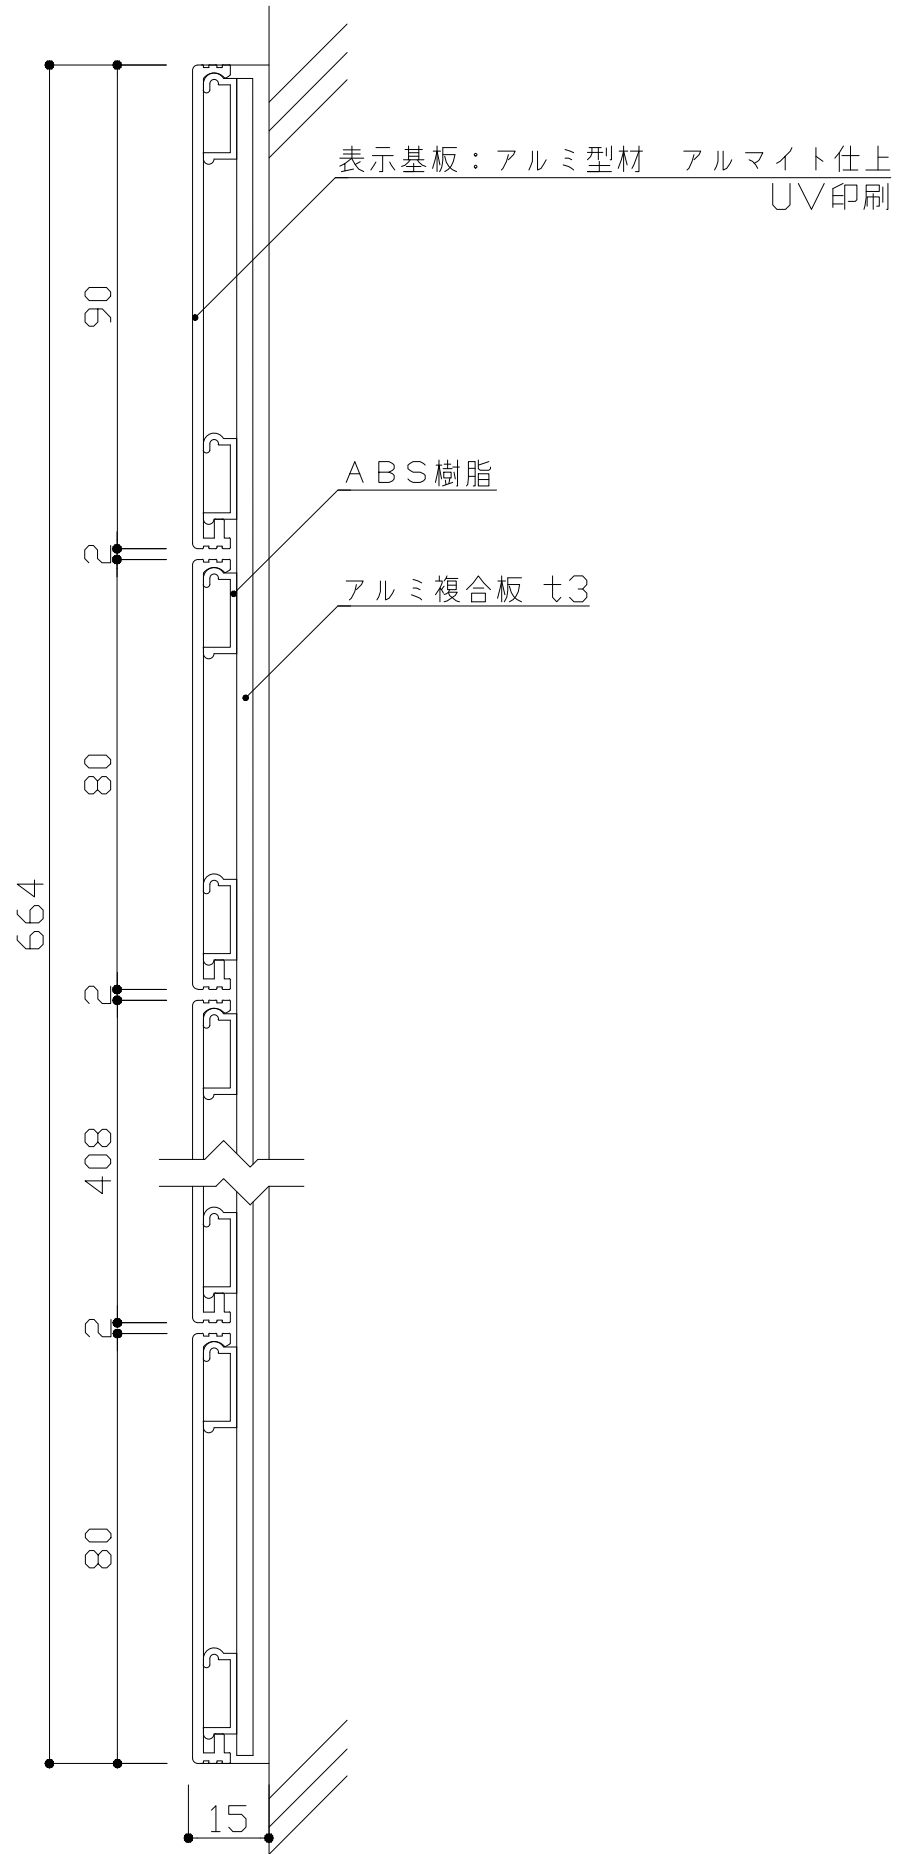

フレーム：アルミ型材 アルマイト仕上
表示基板：アルミ型材 アルマイト仕上
表示方法：UV印刷

：	：	検	DATE	SCALE	TITLE	No.
			H26. 6. 11	1:8,1:2	アルミフレーム案内板	
：	：	図	DRAWING		PART	VISUAL SIGN & PLANNING. 株式会社 フジタ
：	：		清水		FR600-8	