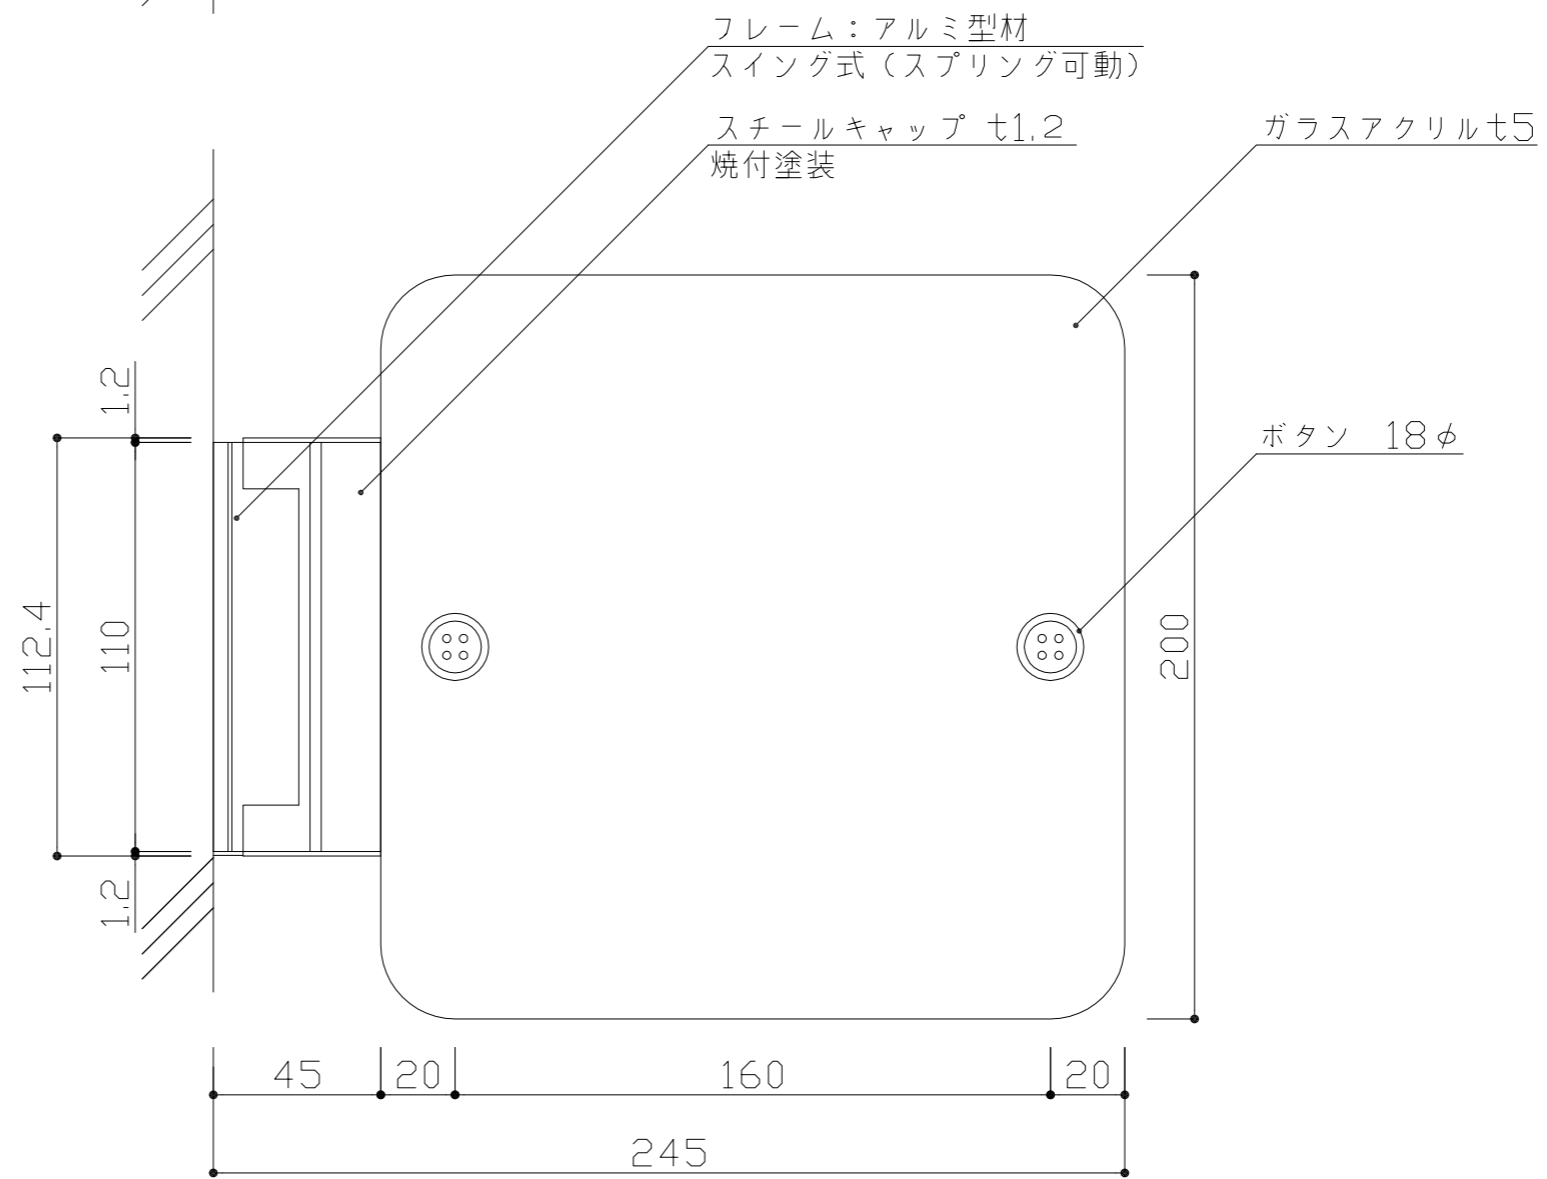

※スイング可能角度 160°

：	検	DATE H24. 12. 6	SCALE	TITLE BTプレート室名札	
：	図	DRAWING 高井	1:3, 1:2	PART BTPY200	
：					