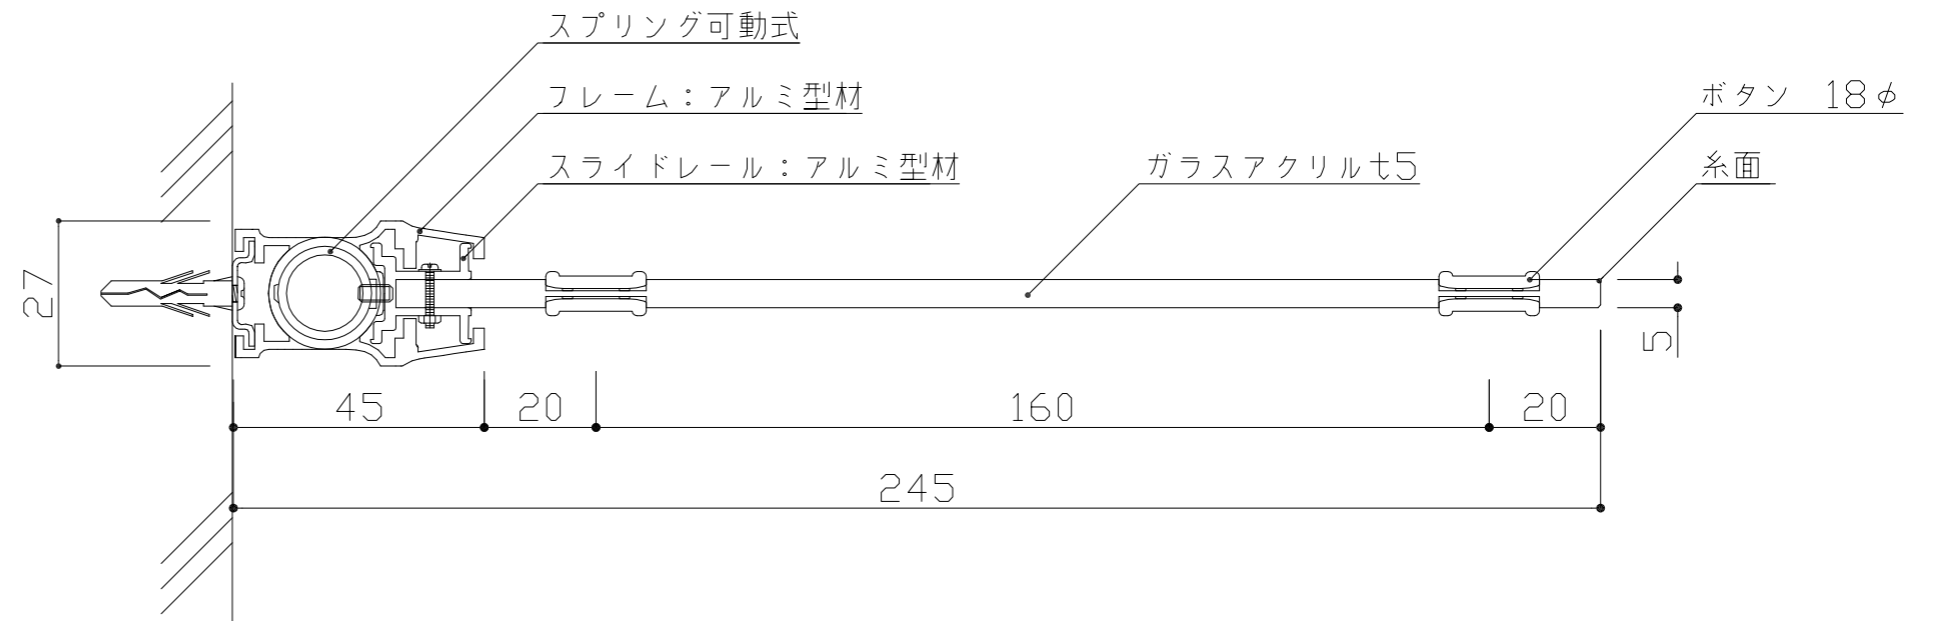

※スイング可能角度 160°

：	検	DATE H24. 12. 6	SCALE	TITLE BTプレート室名札	
：	図	DRAWING 高井	1:3, 1:2	PART BTPY200	
：					