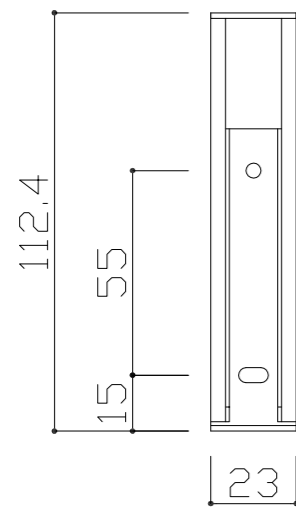

※スイング可能角度 160°

：	検	DATE H24. 12. 6	SCALE	TITLE BTプレート室名札	
：	図	DRAWING 高井	1:3, 1:2	PART BTPY200	
：					