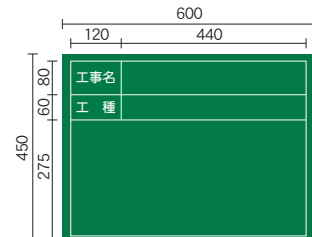

木製工事写真用黒板

木製

ロット販売

【付属品】

- チョーク
- ラベル

XW18T 入数/10枚
¥2,800

XW84T 入数/8枚
¥4,800

XW17T 入数/10枚
¥2,800

XW85T 入数/8枚
¥4,800

XW08T 入数/10枚
¥3,000

XW09T 入数/10枚
¥3,000

XW10T 入数/10枚
¥3,000

XW11T 入数/10枚
¥3,000

XW13T 入数/10枚
¥3,000

XW20T 入数/10枚
¥3,000

XW54N (※脚なし) 入数/10枚
¥3,000