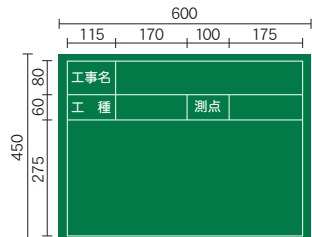

木製工事写真用黒板

木製

ロット販売

【付属品】

- チョーク
- ラベル

XW18T 入数/10枚
¥2,800

XW84T 入数/8枚
¥4,800

XW17T 入数/10枚
¥2,800

XW85T 入数/8枚
¥4,800

XW08T 入数/10枚
¥3,000

XW09T 入数/10枚
¥3,000

XW10T 入数/10枚
¥3,000

XW11T 入数/10枚
¥3,000

XW13T 入数/10枚
¥3,000

XW20T 入数/10枚
¥3,000

XW54N (※脚なし) 入数/10枚
¥3,000