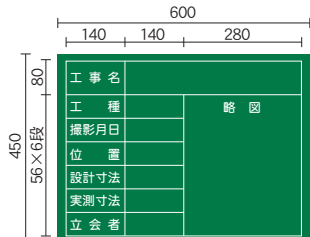

木製工事写真用黒板

木製

ロット販売

【付属品】

- チョーク
- ラベル

XW18T 入数/10枚
¥2,800

XW84T 入数/8枚
¥4,800

XW17T 入数/10枚
¥2,800

XW85T 入数/8枚
¥4,800

XW08T 入数/10枚
¥3,000

XW09T 入数/10枚
¥3,000

XW10T 入数/10枚
¥3,000

XW11T 入数/10枚
¥3,000

XW13T 入数/10枚
¥3,000

XW20T 入数/10枚
¥3,000

XW54N (※脚なし) 入数/10枚
¥3,000